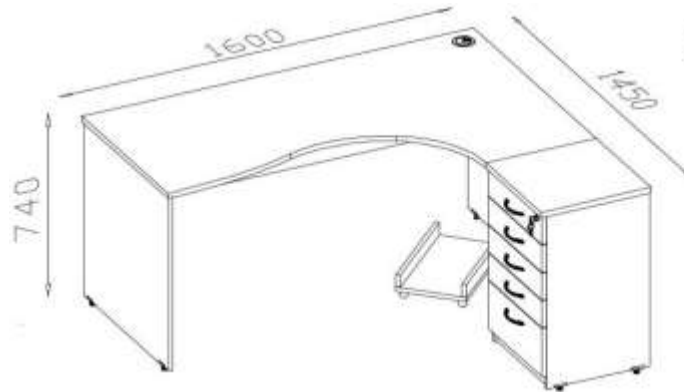

Meble biurowe grusza polna - zestawy biurek - kompozycje i aranżacje mebli biurowych

biurko B25
biurko B27
łącznik P26
kontener K22
kasecja na klawiaturę KKL
podstawa na PC

biurko B25
kontener K22
kasecja na klawiaturę KKL
podstawa na PC

biurko **B25**
 biurko **B72**
 łącznik **P26**
 kontener **K22**
 kontener **K25**
 kasecja na klawiaturę **KKL**
 podstawa na **PC**

biurko **B23**
 kontener **K23**
 podstawa na **PC**

biurko **B23** - 2szt
 kontener **K23** - 2szt
 kontener **K26** - 2szt
 podstawa na **PC** - 2szt