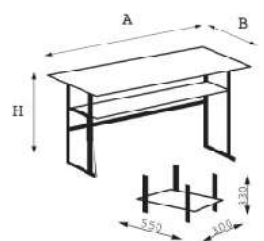

Lp.	Nazwa towaru	Nr kat.	Cena netto	Cena brutto
BIURKA				
62	Stół z szufladą dla nauczyciela OS8; Konstrukcja stołu - rura kw adratow a 25 x 25 mm Wymiary blatu: 1300 x 650 mm	30	299,00	367,77
63	Biurko dla nauczyciela OS9, Konstrukcja biurka - rura kw adratow a 25x25 mm Wymiar blatu: 1300x650mm	31	420,00	516,60
64	Biurko dwuszafkowe Kasia 21; Wymiary blatu: 1300x580mm Wysokość: H-750mm	56	370,00	455,10

65	Biurko dwuszańkowe Kasia 21A	56A	399,00	490,77	
66	Biurko jednoszańkowe Kasia 20; Wymiary blatu: 1300 x 580 mm Wysokość: H-750 mm	55	275,00	338,25	
67	Biurko jednoszańkowe Kasia 20A; Wymiary blatu: 1300 x 580 mm Wysokość: H-750 mm	55A	340,00	418,20	
68	Stół Kasia 19A; Wymiary blatu: 1300 x 580 mm Wysokość: H-750 mm	57A	190,00	233,70	
69	Kontener z szufladami	57B	190,00	233,70	- z szufladami i zamkiem centralnym - z drzwiczkami Wymiary: 500x400mm, H-590mm
70	Kontener z drzwiczkami	57C	123,00	151,29	
71	Łącznik trójkątny podwieszany; Wymiary blatu łącznik: 580x580mm	57A	28,00	34,44	
STOŁY KOMPUTEROWE					
72	Stół komputerowy 1os ATUT 800x900	48	184,00	226,32	Konstrukcja stołu - rura okrągła 35x1,5 mm (noga) - rura prostokątna 40x25 mm (podstawa) W zależności od potrzeb nabywcy, stół może być wyposażony w: 1 - wysuwaną półkę 2 - podstawkę pod monitor 3 - podstawkę pod komputer

80	<p>Stół komputerowy ; konstrukcja stołu - rura kwadratowa 25x25 mm</p> <p>nr stołu A B H wymiary 1200 800 700</p>	26	115,50	142,07
81	<p>Stół komputer. Kasia 19 1300x580; Stół wykonany z płyty wiórowej laminowanej gr. 18 mm z miejscem na komputer. Wyposażony w wysuwającą półkę pod klawiaturę.</p> <p>wymiary A B H KASIA 19 1300 580 750</p>	57	234,00	287,82
82	<p>Stół komputer. Kasia 19/1 900x580; Stół wykonany z płyty wiórowej laminowanej gr. 18 mm z miejscem na komputer. Wyposażony w wysuwającą półkę pod klawiaturę.</p> <p>wymiary A B H KASIA 19/1 900 580 750</p>	57	213,00	261,99