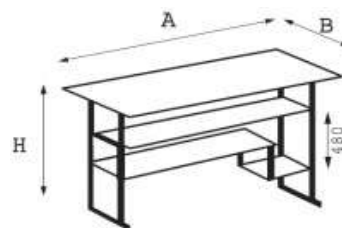

Lp.	Nazwa towaru	Nr kat.	Cena netto	Cena brutto
BIURKA				
62	Stół z szufladą dla nauczyciela OS8; Konstrukcja stołu - rura kw adratow a 25 x 25 mm Wymiary blatu: 1300 x 650 mm	30	299,00	367,77
63	Biurko dla nauczyciela OS9, Konstrukcja biurka - rura kw adratow a 25x25 mm Wymiar blatu: 1300x650mm	31	420,00	516,60
64	Biurko dwuszafkowe Kasia 21; Wymiary blatu: 1300x580mm Wysokość: H-750mm	56	370,00	455,10

65	Biurko dwuszańkowe Kasia 21A	56A	399,00	490,77	
66	Biurko jednoszańkowe Kasia 20; Wymiary blatu: 1300 x 580 mm Wysokość: H-750 mm	55	275,00	338,25	
67	Biurko jednoszańkowe Kasia 20A; Wymiary blatu: 1300 x 580 mm Wysokość: H-750 mm	55A	340,00	418,20	
68	Stół Kasia 19A; Wymiary blatu: 1300 x 580 mm Wysokość: H-750 mm	57A	190,00	233,70	
69	Kontener z szufladami	57B	190,00	233,70	- z szufladami i zamkiem centralnym - z drzwiczkami Wymiary: 500x400mm, H-590mm
70	Kontener z drzwiczkami	57C	123,00	151,29	
71	Łącznik trójkątny podwieszany; Wymiary blatu łącznik: 580x580mm	57A	28,00	34,44	
STOŁY KOMPUTEROWE					
72	Stół komputerowy 1os ATUT 800x900	48	184,00	226,32	Konstrukcja stołu - rura okrągła 35x1,5 mm (noga) - rura prostokątna 40x25 mm (podstawa) W zależności od potrzeb nabywcy, stół może być wyposażony w: 1 - wysuwaną półkę 2 - podstawkę pod monitor 3 - podstawkę pod komputer

80	<p>Stół komputerowy ; konstrukcja stołu - rura kwadratowa 25x25 mm</p> <p>nr stołu A B H wymiary 1200 800 700</p>	26	115,50	142,07
81	<p>Stół komputer. Kasia 19 1300x580; Stół wykonany z płyty wiórowej laminowanej gr. 18 mm z miejscem na komputer. Wyposażony w wysuwającą półkę pod klawiaturę.</p> <p>wymiary A B H KASIA 19 1300 580 750</p>	57	234,00	287,82
82	<p>Stół komputer. Kasia 19/1 900x580; Stół wykonany z płyty wiórowej laminowanej gr. 18 mm z miejscem na komputer. Wyposażony w wysuwającą półkę pod klawiaturę.</p> <p>wymiary A B H KASIA 19/1 900 580 750</p>	57	213,00	261,99