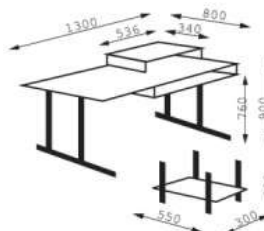

Lp.	Nazwa towaru	Nr kat.	Cena netto	Cena brutto
BIURKA				
62	Stół z szufladą dla nauczyciela OS8; Konstrukcja stołu - rura kw adratow a 25 x 25 mm Wymiary blatu: 1300 x 650 mm	30	299,00	367,77
63	Biurko dla nauczyciela OS9, Konstrukcja biurka - rura kw adratow a 25x25 mm Wymiar blatu: 1300x650mm	31	420,00	516,60
64	Biurko dwuszafkowe Kasia 21; Wymiary blatu: 1300x580mm Wysokość: H-750mm	56	370,00	455,10

65	Biurko dwuszańkowe Kasia 21A	56A	399,00	490,77	
66	Biurko jednoszańkowe Kasia 20; Wymiary blatu: 1300 x 580 mm Wysokość: H-750 mm	55	275,00	338,25	
67	Biurko jednoszańkowe Kasia 20A; Wymiary blatu: 1300 x 580 mm Wysokość: H-750 mm	55A	340,00	418,20	
68	Stół Kasia 19A; Wymiary blatu: 1300 x 580 mm Wysokość: H-750 mm	57A	190,00	233,70	
69	Kontener z szufladami	57B	190,00	233,70	- z szufladami i zamkiem centralnym - z drzwiczkami Wymiary: 500x400mm, H-590mm
70	Kontener z drzwiczkami	57C	123,00	151,29	
71	Łącznik trójkątny podwieszany; Wymiary blatu łącznik: 580x580mm	57A	28,00	34,44	
STOŁY KOMPUTEROWE					
72	Stół komputerowy 1os ATUT 800x900	48	184,00	226,32	Konstrukcja stołu - rura okrągła 35x1,5 mm (noga) - rura prostokątna 40x25 mm (podstawa) W zależności od potrzeb nabywcy, stół może być wyposażony w: 1 - wysuwaną półkę 2 - podstawkę pod monitor 3 - podstawkę pod komputer

80	<p>Stół komputerowy ; konstrukcja stołu - rura kwadratowa 25x25 mm</p> <p>nr stołu A B H wymiary 1200 800 700</p>	26	115,50	142,07
81	<p>Stół komputer. Kasia 19 1300x580; Stół wykonany z płyty wiórowej laminowanej gr. 18 mm z miejscem na komputer. Wyposażony w wysuwającą półkę pod klawiaturę.</p> <p>wymiary A B H KASIA 19 1300 580 750</p>	57	234,00	287,82
82	<p>Stół komputer. Kasia 19/1 900x580; Stół wykonany z płyty wiórowej laminowanej gr. 18 mm z miejscem na komputer. Wyposażony w wysuwającą półkę pod klawiaturę.</p> <p>wymiary A B H KASIA 19/1 900 580 750</p>	57	213,00	261,99