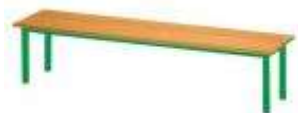

1200/ 2000 x300 wys 390