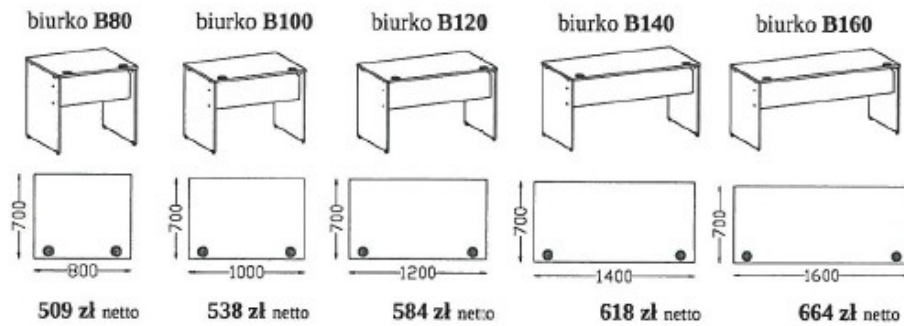

zestaw mebli pracowniczych SILVER (strona 1 – 5)

BIURKA (biurka na podstawach z płyty meblowej)

BIURKA (biurka na podstawach metalowych typu S)

* szkielet metalowy typu S do biurk B80S, B100S, B120S, B140S, B160S, BN140L S, BN140P S, BN160L S, BN160P S, ST190 S

BIURKA (biurka na podstawach metalowych typu G)

BIURKA (biurka na podstawach metalowych typu FE)

* szkic stelaża metalowego typu **G** do biurek

B80G, B100G, B120G, B140G, B160G, BN140L G, BN140P G, BN160L G, BN160P G, ST190 G

* szkic stelaża metalowego typu **FE** do biurek

B80FE, B100FE, B120FE, B140FE, B160FE, BN140L FE, BN140P FE, BN160L FE, BN160P FE, ST190 FE

STOŁY I STOLIKI

stół konferenc. **ST190**
1900x900x740h

781 zł netto