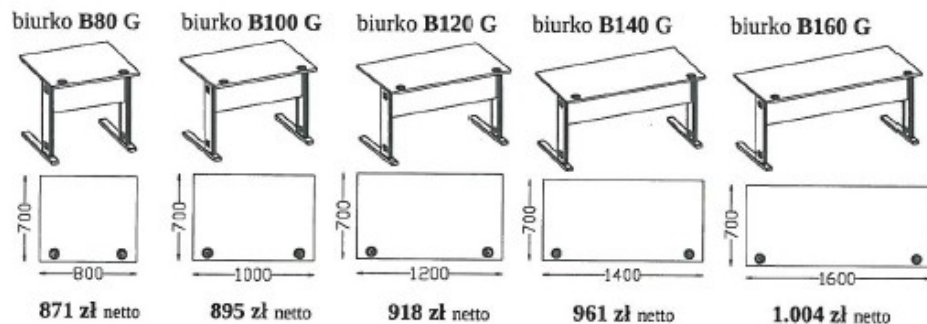

zestaw mebli pracowniczych SILVER (strona 1 – 5)

BIURKA (biurka na podstawach z płyty meblowej)

BIURKA (biurka na podstawach metalowych typu S)

* szkielet metalowy typu S do biurk B80S, B100S, B120S, B140S, B160S, BN140L S, BN140P S, BN160L S, BN160P S, ST190 S

BIURKA (biurka na podstawach metalowych typu G)

BIURKA (biurka na podstawach metalowych typu FE)

* szkic stelaża metalowego typu **G** do biurek

B80G, B100G, B120G, B140G, B160G, BN140L G, BN140P G, BN160L G, BN160P G, ST190 G

* szkic stelaża metalowego typu **FE** do biurek

B80FE, B100FE, B120FE, B140FE, B160FE, BN140L FE, BN140P FE, BN160L FE, BN160P FE, ST190 FE

STOŁY I STOLIKI

stół konferenc. **ST190**
1900x900x740h

781 zł netto