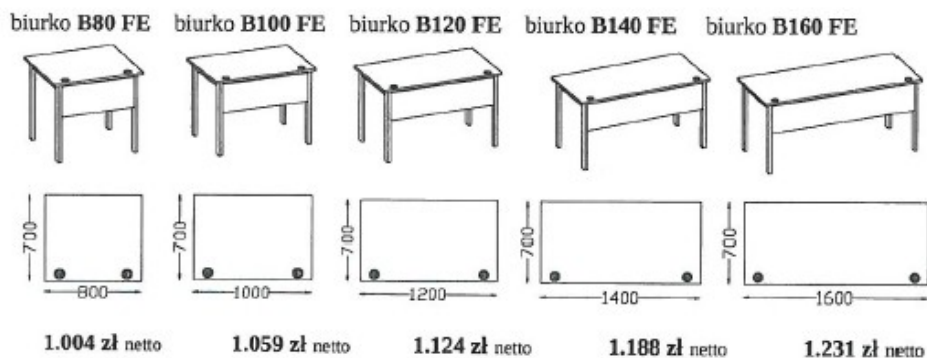

zestaw mebli pracowniczych SILVER (strona 1 – 5)

BIURKA (biurka na podstawach z płyty meblowej)

BIURKA (biurka na podstawach metalowych typu S)

* szkielet metalowy typu S do biurk B80S, B100S, B120S, B140S, B160S, BN140L S, BN140P S, BN160L S, BN160P S, ST190 S

BIURKA (biurka na podstawach metalowych typu G)

BIURKA (biurka na podstawach metalowych typu FE)

* szkic stelaża metalowego typu **G** do biurek

B80G, B100G, B120G, B140G, B160G, BN140L G, BN140P G, BN160L G, BN160P G, ST190 G

* szkic stelaża metalowego typu **FE** do biurek

B80FE, B100FE, B120FE, B140FE, B160FE, BN140L FE, BN140P FE, BN160L FE, BN160P FE, ST190 FE

STOŁY I STOLIKI

stół konferenc. **ST190**
1900x900x740h

781 zł netto