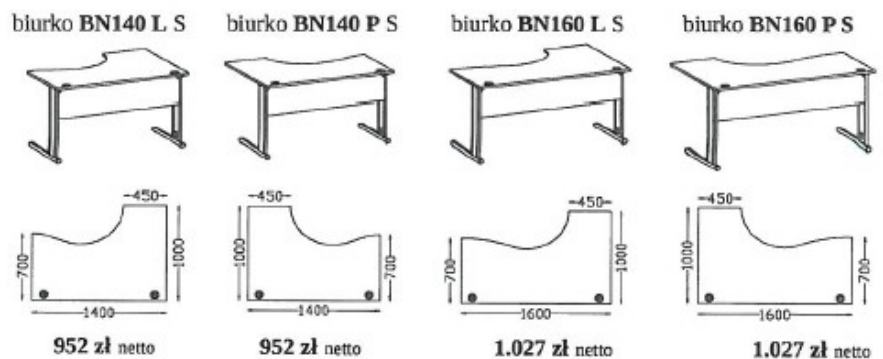

zestaw mebli pracowniczych SILVER (strona 1 – 5)

BIURKA (biurka na podstawach z płyty meblowej)

BIURKA (biurka na podstawach metalowych typu S)

* szkielet metalowy typu S do biurk B80S, B100S, B120S, B140S, B160S, BN140L S, BN140P S, BN160L S, BN160P S, ST190 S

BIURKA (biurka na podstawach metalowych typu G)

BIURKA (biurka na podstawach metalowych typu FE)

* szkic stelaża metalowego typu **G** do biurek

B80G, B100G, B120G, B140G, B160G, BN140L G, BN140P G, BN160L G, BN160P G, ST190 G

* szkic stelaża metalowego typu **FE** do biurek

B80FE, B100FE, B120FE, B140FE, B160FE, BN140L FE, BN140P FE, BN160L FE, BN160P FE, ST190 FE

STOŁY I STOLIKI

stół konferenc. **ST190**
1900x900x740h

781 zł netto