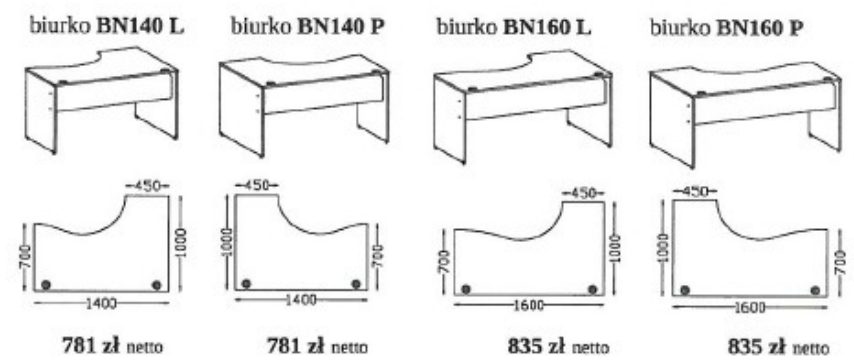

zestaw mebli pracowniczych SILVER (strona 1 – 5)

BIURKA (biurka na podstawach z płyty meblowej)

BIURKA (biurka na podstawach metalowych typu S)

* szkielet metalowy typu S do biurk B80S, B100S, B120S, B140S, B160S, BN140L S, BN140P S, BN160L S, BN160P S, ST190 S

BIURKA (biurka na podstawach metalowych typu G)

BIURKA (biurka na podstawach metalowych typu FE)

* szkic stelaża metalowego typu **G** do biurek

B80G, B100G, B120G, B140G, B160G, BN140L G, BN140P G, BN160L G, BN160P G, ST190 G

* szkic stelaża metalowego typu **FE** do biurek

B80FE, B100FE, B120FE, B140FE, B160FE, BN140L FE, BN140P FE, BN160L FE, BN160P FE, ST190 FE

STOŁY I STOLIKI

stół konferenc. **ST190**
1900x900x740h

781 zł netto