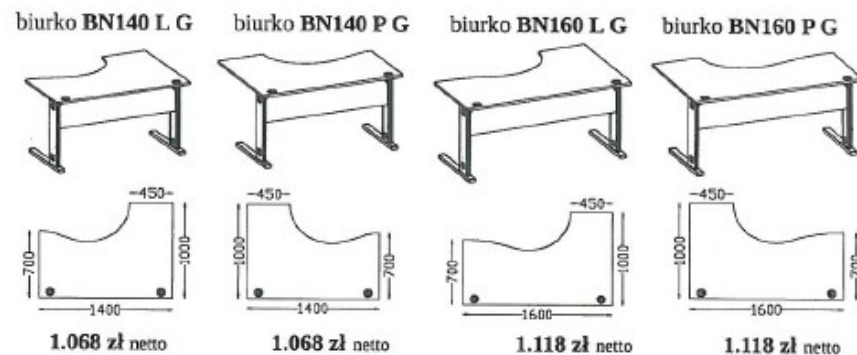

zestaw mebli pracowniczych SILVER (strona 1 – 5)

BIURKA (biurka na podstawach z płyty meblowej)

BIURKA (biurka na podstawach metalowych typu S)

* szkielet metalowy typu S do biurk B80S, B100S, B120S, B140S, B160S, BN140L S, BN140P S, BN160L S, BN160P S, ST190 S

BIURKA (biurka na podstawach metalowych typu G)

BIURKA (biurka na podstawach metalowych typu FE)

* szkic stelaża metalowego typu **G** do biurek

B80G, B100G, B120G, B140G, B160G, BN140L G, BN140P G, BN160L G, BN160P G, ST190 G

* szkic stelaża metalowego typu **FE** do biurek

B80FE, B100FE, B120FE, B140FE, B160FE, BN140L FE, BN140P FE, BN160L FE, BN160P FE, ST190 FE

STOŁY I STOLIKI

stół konferenc. **ST190**
1900x900x740h

781 zł netto