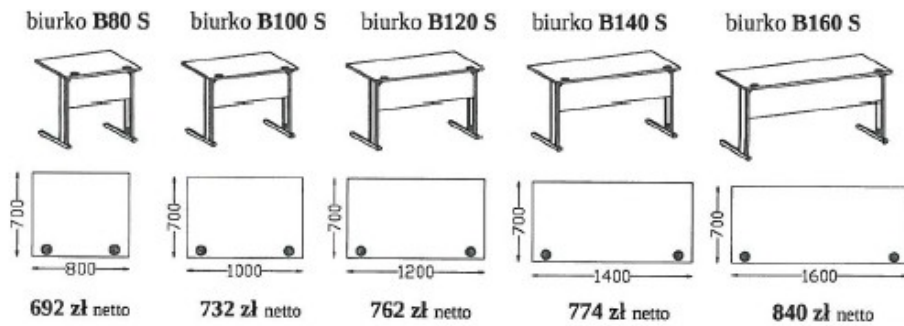

zestaw mebli pracowniczych SILVER (strona 1 – 5)

BIURKA (biurka na podstawach z płyty meblowej)

BIURKA (biurka na podstawach metalowych typu S)

* szkielet metalowy typu S do biurk B80S, B100S, B120S, B140S, B160S, BN140L S, BN140P S, BN160L S, BN160P S, ST190 S

BIURKA (biurka na podstawach metalowych typu G)

BIURKA (biurka na podstawach metalowych typu FE)

* szkic stelaża metalowego typu **G** do biurek

B80G, B100G, B120G, B140G, B160G, BN140L G, BN140P G, BN160L G, BN160P G, ST190 G

* szkic stelaża metalowego typu **FE** do biurek

B80FE, B100FE, B120FE, B140FE, B160FE, BN140L FE, BN140P FE, BN160L FE, BN160P FE, ST190 FE

STOŁY I STOLIKI

stół konferenc. **ST190**
1900x900x740h

781 zł netto