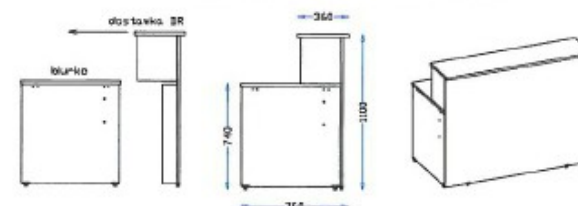

stolik **ST80R**
śr. 800x740h

428 zł netto

stolik **ST80Rs**
śr. 800x740h

920 zł netto

stolik niski **SK**
700x550x550h

316 zł netto

DOSTAWKI RECEPCYJNE DO BIUREK (na podstawach z płyty meblowej)

dostawka recepcyjna
DR-80
800x360x1100h

510 zł netto

dostawka recepcyjna
DR-100
1000x360x1100h

546 zł netto

dostawka recepcyjna
DR-120
1200x360x1100h

551 zł netto

dostawka recepcyjna
DR-140
1400x360x1100h

583 zł netto

dostawka recepcyjna
DR-160
1600x360x1100h

599 zł netto

* montaż dostawki DR do biurka

KONTENERY SZUFLADOWE I SZAFKI DO BIUREK

kontener mobilny
K51
420x550x600h

663 zł netto

kontener mobilny
(z półmikiem) **K52**
420x550x600h

867 zł netto

kontener stacjonarny
K55
420x700x740h