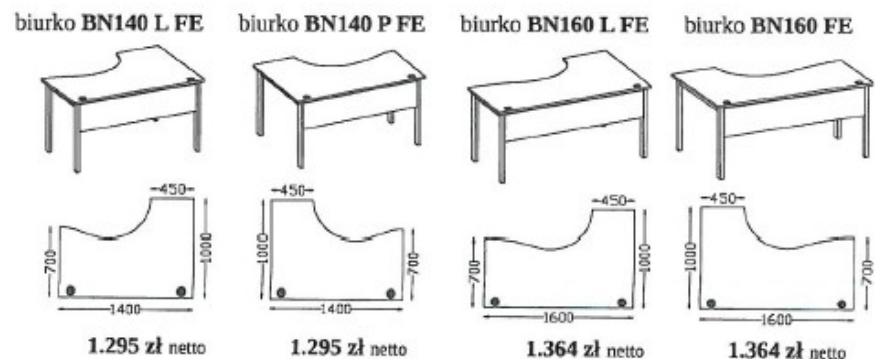

zestaw mebli pracowniczych SILVER (strona 1 – 5)

BIURKA (biurka na podstawach z płyty meblowej)

BIURKA (biurka na podstawach metalowych typu S)

* szkielet metalowy typu S do biurk B80S, B100S, B120S, B140S, B160S, BN140L S, BN140P S, BN160L S, BN160P S, ST190 S

BIURKA (biurka na podstawach metalowych typu G)

BIURKA (biurka na podstawach metalowych typu FE)

* szkic stelaża metalowego typu **G** do biurek

B80G, B100G, B120G, B140G, B160G, BN140L G, BN140P G, BN160L G, BN160P G, ST190 G

* szkic stelaża metalowego typu **FE** do biurek

B80FE, B100FE, B120FE, B140FE, B160FE, BN140L FE, BN140P FE, BN160L FE, BN160P FE, ST190 FE

STOŁY I STOLIKI

stół konferenc. **ST190**
1900x900x740h

781 zł netto