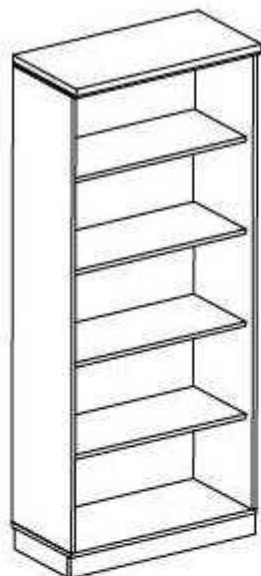

szafka wysoka otwarta **S3A**  
800x400x1190

**431 zł netto**

szafka wysoka otwarta **S3B**  
800x400x1190

**653 zł netto**

szafka wysoka otwarta **S3C**  
800x400x1190

**965 zł netto**

szafa wys. otwarta **S5A**  
800x400x1890

**573 zł netto**

szafa wys. zamknięta **S5B**  
800x400x1890

**864 zł netto**

szafa wys. przeszklona **S5C**  
800x400x1890

**1408 zł netto**

szafa wys. **S5D**  
800x400x1890

**736 zł netto**

**Podane ceny w cenniku netto obowiązują od 11-04-2022 i mogą ulec zmianie**

szafa wys. otwarta **S5A**  
800x400x1890

**573 zł** netto

szafa wys. zamknięta **S5B**  
800x400x1890

**864 zł** netto

szafa wys. przeszklona **S5C**  
800x400x1890

**1408 zł** netto

szafa wys. **S5D**  
800x400x1890