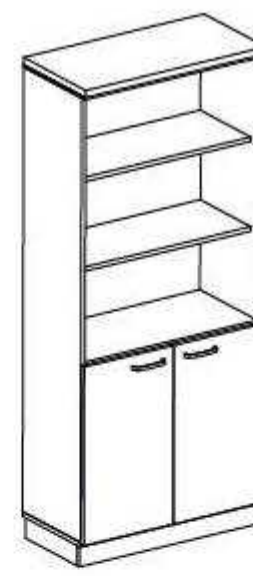

szafa wys. otwarta **S5A**  
800x400x1890

**573 zł** netto

szafa wys. zamknięta **S5B**  
800x400x1890

**864 zł** netto

szafa wys. przeszklona **S5C**  
800x400x1890

**1408 zł** netto

szafa wys. **S5D**  
800x400x1890

**736 zł** netto

szafa wys. **S5E**  
800x400x1890

**941 zł** netto

szafa wys. **S5F**  
800x400x1890

**1270 zł** netto

szafa wys. **S5G**  
800x400x1890

**1541 zł** netto

**Dodatkowo można u nas zakupić:**