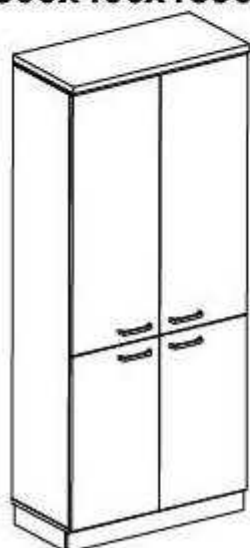

szafa wys. otwarta **S5A**  
800x400x1890

**573 zł** netto

szafa wys. zamknięta **S5B**  
800x400x1890

**864 zł** netto

szafa wys. przeszklona **S5C**  
800x400x1890

**1408 zł** netto

szafa wys. **S5D**  
800x400x1890

**736 zł** netto

szafa wys. **S5E**  
800x400x1890

**941 zł** netto

szafa wys. **S5F**  
800x400x1890

**1270 zł** netto

szafa wys. **S5G**  
800x400x1890

**1541 zł** netto

**Dodatkowo można u nas zakupić:**