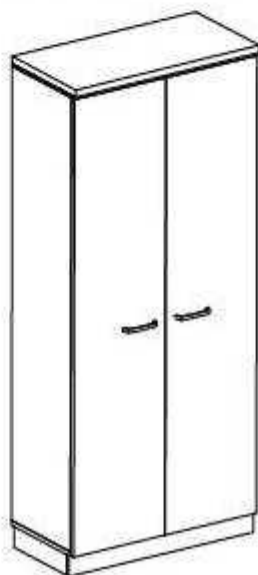

KOLORYSTYKA: dąb Ricardo

szafka niska otwarta **S2A**  
800x400x830

**390 zł netto**

szafka niska zamknięta **S2B**  
800x400x830

**560 zł netto**

szafka niska otwarta **S2C**  
800x400x830

**748 zł netto**

szafka wysoka otwarta **S3A**  
800x400x1190

**431 zł netto**

szafka wysoka otwarta **S3B**  
800x400x1190

**653 zł netto**

szafka wysoka otwarta **S3C**  
800x400x1190

**965 zł netto**

szafa wys. otwarta **S5A**  
800x400x1890

**573 zł netto**

szafa wys. zamknięta **S5B**  
800x400x1890

**864 zł netto**

szafa wys. przeszklona **S5C**  
800x400x1890

**1408 zł netto**

szafa wys. **S5D**  
800x400x1890

**736 zł netto**

**Podane ceny w cenniku netto obowiązują od 11-04-2022 i mogą ulec zmianie**

szafa wys. otwarta **S5A**  
800x400x1890

**573 zł** netto

szafa wys. zamknięta **S5B**  
800x400x1890

**864 zł** netto

szafa wys. przeszklona **S5C**  
800x400x1890

**1408 zł** netto

szafa wys. **S5D**  
800x400x1890