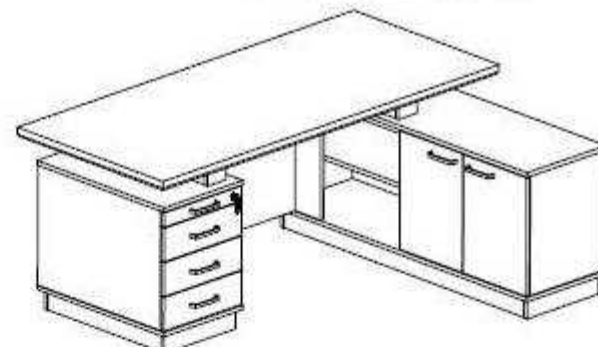

biurko gabinetowe **BGP**  
**1800x800x750**

**1870 zł netto**

biurko gabinetowe z dostawką **BGD-L**  
**1800x1450x750**

**2192 zł netto**

biurko gabinetowe z dostawką **BGD-P**  
**1800x1450x750**

**2192 zł netto**