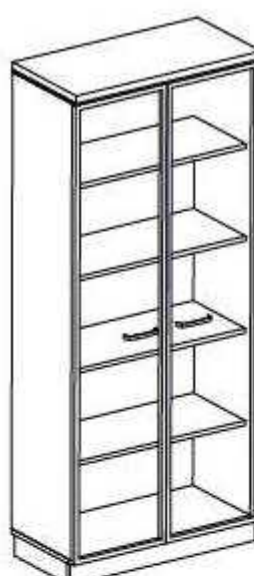

szafa wys. otwarta **S5A**  
800x400x1890

**573 zł** netto

szafa wys. zamknięta **S5B**  
800x400x1890

**864 zł** netto

szafa wys. przeszklona **S5C**  
800x400x1890

**1408 zł** netto

szafa wys. **S5D**  
800x400x1890

**736 zł** netto

szafa wys. **S5E**  
800x400x1890

**941 zł** netto

szafa wys. **S5F**  
800x400x1890

**1270 zł** netto

szafa wys. **S5G**  
800x400x1890

**1541 zł** netto

**Dodatkowo można u nas zakupić:**