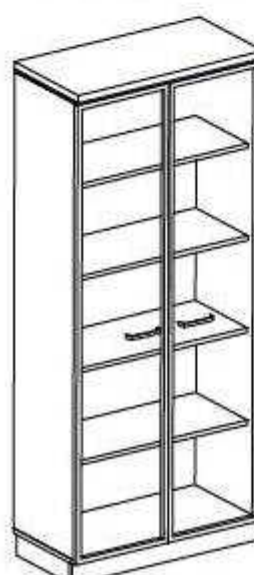

KOLORYSTYKA: dąb Ricardo

szafka niska otwarta **S2A**  
800x400x830

**390 zł netto**

szafka niska zamknięta **S2B**  
800x400x830

**560 zł netto**

szafka niska otwarta **S2C**  
800x400x830

**748 zł netto**

szafka wysoka otwarta **S3A**  
800x400x1190

**431 zł netto**

szafka wysoka otwarta **S3B**  
800x400x1190

**653 zł netto**

szafka wysoka otwarta **S3C**  
800x400x1190

**965 zł netto**

szafa wys. otwarta **S5A**  
800x400x1890

**573 zł netto**

szafa wys. zamknięta **S5B**  
800x400x1890

**864 zł netto**

szafa wys. przeszklona **S5C**  
800x400x1890

**1408 zł netto**

szafa wys. **S5D**  
800x400x1890

**736 zł netto**

**Podane ceny w cenniku netto obowiązują od 11-04-2022 i mogą ulec zmianie**

szafa wys. otwarta **S5A**  
800x400x1890

**573 zł** netto

szafa wys. zamknięta **S5B**  
800x400x1890

**864 zł** netto

szafa wys. przeszklona **S5C**  
800x400x1890

**1408 zł** netto

szafa wys. **S5D**  
800x400x1890