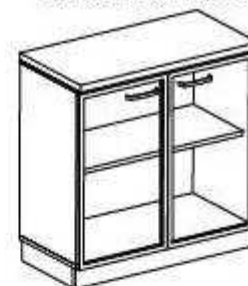

KOLORYSTYKA: dąb Ricardo

szafka niska otwarta **S2A**  
800x400x830

**390 zł netto**

szafka niska zamknięta **S2B**  
800x400x830

**560 zł netto**

szafka niska otwarta **S2C**  
800x400x830

**748 zł netto**

szafka wysoka otwarta **S3A**  
800x400x1190

**431 zł netto**

szafka wysoka otwarta **S3B**  
800x400x1190

**653 zł netto**

szafka wysoka otwarta **S3C**  
800x400x1190

**965 zł netto**

szafa wys. otwarta **S5A**  
800x400x1890