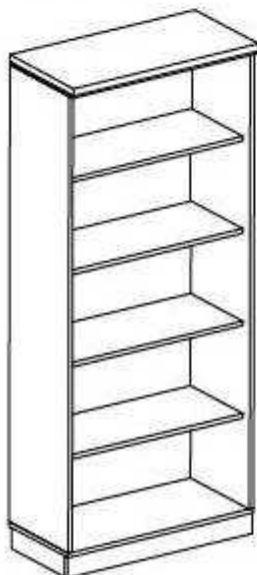

KOLORYSTYKA: dąb Ricardo

szafka niska otwarta **S2A**  
800x400x830

**390 zł netto**

szafka niska zamknięta **S2B**  
800x400x830

**560 zł netto**

szafka niska otwarta **S2C**  
800x400x830

**748 zł netto**

szafka wysoka otwarta **S3A**  
800x400x1190

**431 zł netto**

szafka wysoka otwarta **S3B**  
800x400x1190

**653 zł netto**

szafka wysoka otwarta **S3C**  
800x400x1190

**965 zł netto**

szafa wys. otwarta **S5A**  
800x400x1890

**573 zł netto**

szafa wys. zamknięta **S5B**  
800x400x1890

**864 zł netto**

szafa wys. przeszklona **S5C**  
800x400x1890

**1408 zł netto**

szafa wys. **S5D**  
800x400x1890

**736 zł netto**

**Podane ceny w cenniku netto obowiązują od 11-04-2022 i mogą ulec zmianie**

szafa wys. otwarta **S5A**  
800x400x1890

**573 zł** netto

szafa wys. zamknięta **S5B**  
800x400x1890

**864 zł** netto

szafa wys. przeszklona **S5C**  
800x400x1890

**1408 zł** netto

szafa wys. **S5D**  
800x400x1890