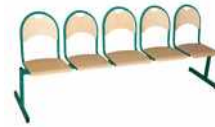

56	Ławka korytarzowa z oparciem szkolna nysa-oki 3-os. 24-001-107 Ławka szkolna korytarzowa lub ławka do poczekalni stelaż metalowy na bazie rury prostokątnej 50x30 i okrągłej fi_25. Końce nóg zaślepienie stopkami z tworzywa sztucznego. Siedzisko i oparcia ze sklejki liściastej. Wymiary gabarytowe: 1350 x 500 x 900 mm	447,00	549,81
57	Ławka korytarzowa z oparciem szkolna nysa-oki 5-os. 24-001-109 Wymiary gabarytowe: 2250 x 500 x 900 mm	659,00	810,57
58	Ławka relax plus kw I-1200 /płyta meblowa/ 24-001-47 Konstrukcja na stelażu metalowym z rury kwadratowej 20x20. Końce nóg zaślepienie stopkami z tworzywa sztucznego. Siedzisko i oparcie wykonane z płyty meblowej zabezpieczonej doklejką PCV. Wymiary gabarytowe: 1200 x 350 x 430/780 mm	215,00	264,45
59	Ławka relax plus kw I-1200 /sklejka/ 24-001-48	384,00	472,32
60	Ławka relax plus kw I-1200 bez oparcia /płyta meblowa/ 24-001-51 Konstrukcja na stelażu metalowym z rury kwadratowej 20x20. Końce nóg zaślepienie stopkami z tworzywa sztucznego. Siedzisko z płyty meblowej zabezpieczonej doklejką PCV. Wymiary gabarytowe: 1200 x 350 x 430	178,00	218,94
61	Ławka relax plus kw I-1200 bez oparcia /sklejka/ 24-001-52	312,00	383,76
62	Ławka relax plus kw I-2000 /płyta meblowa/ 24-001-45 Konstrukcja na stelażu metalowym z rury kwadratowej 20x20. Końce nóg zaślepienie stopkami z tworzywa sztucznego. Siedzisko i oparcie wykonane z płyty meblowej zabezpieczonej doklejką PCV.. Wymiary gabarytowe: 2000 x 350 x 430/780 mm	295,00	362,85
63	Ławka relax plus kw I-2000 /sklejka/ 24-001-46	509,00	626,07
64	Ławka relax plus kw I-2000 bez oparcia /płyta meblowa/ 24-001-49 Konstrukcja na stelażu metalowym z rury kwadratowej 20x20. Końce nóg zaślepienie stopkami z tworzywa sztucznego. Siedzisko z płyty meblowej zabezpieczonej doklejką PCV.. Wymiary gabarytowe: 2000 x 350 x 430	250,00	307,50
65	Ławka relax plus kw I-2000 bez oparcia /sklejka/ 24-001-50	429,00	527,67
66	Ławka relax plus ok I-1200 /płyta meblowa/ 24-001-55 Konstrukcja na stelażu metalowym z rury okrągłej Ø25. Końce nóg zaślepienie stopkami z tworzywa sztucznego. Siedzisko i oparcie wykonane z płyty meblowej zabezpieczonej doklejką PCV. Wymiary gabarytowe: 1200 x 350 x 430/780 mm	205,00	252,15
67	Ławka relax plus ok I-1200 /sklejka/ 24-001-56	384,00	472,32
68	Ławka relax plus ok I-1200 bez oparcia /płyta meblowa/ 24-001-59	178,00	218,94
69	Ławka relax plus ok I-1200 bez oparcia /sklejka/ 24-001-60	312,00	383,76
70	Ławka relax plus ok I-2000 /płyta meblowa/ 24-001-53	295,00	362,85
71	Ławka relax plus ok I-2000 /sklejka/ 24-001-54	505,00	621,15
72	Ławka relax plus ok I-2000 bez oparcia /płyta meblowa/ 24-001-57	250,00	307,50
73	Ławka relax plus ok I-2000 bez oparcia /sklejka/ 24-001-58	429,00	527,67
74	Ławka szatniowa dwustronna z wieszakiem 1200 x 600 x 1550/400 /płyta meblowa/ 24-001-6 Konstrukcja metalowa z rury kwadratowej, końce nóg zaślepienie stopkami z tworzywa sztucznego. Siedzisko, oparcie oraz listwa z hakami wykonana z płyty wiórowej laminowanej zabezpieczonej doklejką PCV. Liczba haków: 7	559,00	687,57
75	Ławka szatniowa dwustronna z wieszakiem 1200 x 600 x 1550/400 /sklejka/ 24-001-8	824,00	1013,52
76	Ławka szatniowa dwustronna z wieszakiem 2000 x 600 x 1550/400 /płyta meblowa/ 24-001-5 Liczba haków: 13	891,00	1095,93
77	Ławka szatniowa dwustronna z wieszakiem 2000 x 600 x 1550/400 /sklejka/ 24-001-7	1235,00	1519,05