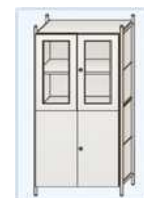

Nazwa produktu	Cena netto	Cena brutto
<b>Szafy skrzyniowe do sal lekcyjnych / typ nysa-nh (18)</b>		
<b>Zestaw segmentów nysa-nh - moduł na a1</b> Moduł z grupy mebli stelażowych. Konstrukcja części skrzyniowej wykonana z płyty meblowej o grub. 18 mm, obrzeża zabezpieczone doklejką PCV. Stelaż na bazie rury okrągłej (nogi proste), lakierowany metodą proszkową. Wymiary gabarytowe (szer. x głęb. x wys.): 864 x 400 x 1760 mm	734,00	902,82
<b>Zestaw segmentów nysa-nh - moduł na a10 22-001-46</b> Wymiary (szer. x głęb. x wys.): 864 x 400 x 1760 mm	831,00	1022,13
<b>Zestaw segmentów nysa-nh - moduł na a12 22-001-47</b> Wymiary (szer. x głęb. x wys.): 864 x 400 x 1760 mm	718,00	883,14
<b>Zestaw segmentów nysa-nh - moduł na a13 22-001-49</b> Wymiary (szer. x głęb. x wys.): 864 x 400 x 1760 mm	828,00	1018,44
<b>Zestaw segmentów nysa-nh - moduł na a14 22-001-55</b> Wymiary (szer. x głęb. x wys.): 864 x 400 x 960 mm	408,00	501,84
<b>Zestaw segmentów nysa-nh - moduł na a15 22-001-56</b> Wymiary (szer. x głęb. x wys.): 864 x 400 x 960 mm	305,00	375,15
<b>Zestaw segmentów nysa-nh - moduł na a16 22-001-57</b> Wymiary (szer. x głęb. x wys.): 864 x 400 x 460 mm	271,00	333,33
<b>Zestaw segmentów nysa-nh - moduł na a5 22-001-41</b> Wymiary (szer. x głęb. x wys.): 864 x 400 x 1760 mm	449,00	552,27