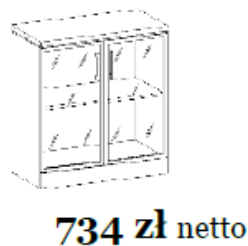

### Zestaw mebli gabinetowych TULUZA wygląd ogólny

Poniżej przedstawiamy elementy mebli biurowych gabinetowych typ TULUZA.

Podano wymiary oraz ceny netto obowiązujące od 10.02.2020. Podane ceny dotyczą wyposażenia standardowego bez kosztów montażu i dostawy i mogą ulec zmianie.

Sprawdź cenę i warunki realizacji telefonicznie lub e-mailem

cennik obowiązuje od 10-02-2020

kolorystyka : **tabacco new beech**

- blaty i topy regalów - 28mm+10mm
- boki biurka, stołów, dostawek - 28mm
- korpusy regalów - 18 mm
- tyły regalów HDF szara platyna

regal **TU-80-2**  
800x400x850

regal **TU-80-2B**  
800x400x850

regal **TU-80-2C**  
800x400x850

regal **TU-80-3**  
800x400x1201

regal **TU-80-3A**  
800x400x1201

regal **TU-80-3B**  
800x400x1201

regal **TU-80-3C**  
800x400x1201