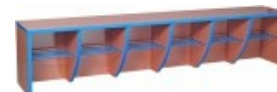

227	Ławka LOLEK 3- osobowa	50A	278,10	342,06
228	Ławka LOLEK 4- osobowa	50A	350,20	430,75
229	Ławka LOLEK 5- osobowa	50A	437,80	538,49
230	Ławka szatniowa listwy drewniane 120	39A	133,90	164,70
231	Ławka szatniowa listwy drewniane 200	39A	195,70	240,71
232	Ławeczka przedszk. 120 z opar OK8 1200 x372 wys 705/395	50	125,70	154,61
233	Ławeczka przedszk. 200 z opar OK9 2000 x372 wys 705/395	50	171,00	210,33
234	Ławeczka przedszkolna 120 OK4 1200 x300 wys 390	39	74,70	91,88
235	Ławeczka przedszkolna 200 OK7 2000 x300 wys 390	39	149,00	183,27
236	Ławeczka "Kasia pn"	39B	129,80	159,65
237	Wieszak do szatni pojedynczy OW I 1600x330 x wys 1620 /430	51	297,70	366,17