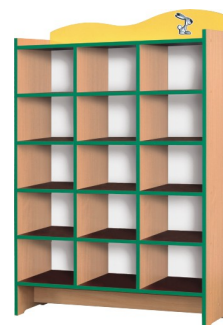

13	Regał na nocniki 10 (półki i obrzeża kolorowe) Konstrukcja szafki wykonana z płyty wiórowej laminowanej 18 mm, oklejonej obrzeżem ABS 0,6mm. gł. 350 x szer. 665 x wys. 1790; waga 36 kg;	273,36	336,23
14	Szafka na nocniki 15 (półki i obrzeża kolorowe) Konstrukcja szafki wykonana z płyty wiórowej laminowanej 18 mm, oklejonej obrzeżem ABS 0,6mm. Wym: gł. 350 x szer. 972 x wys. 1790; waga 50 kg;	373,02	458,81
15	Szafka na pieluchy STOLBRZEG (fronty kolorowe) Konstrukcja szafki wykonana z płyty wiórowej laminowanej 18 mm, oklejonej obrzeżem ABS 0,6mm. Wym: gł. 350 x szer. 760 x wys. 1795; waga 62 kg; (na zdjęciu – zamknięta i częściowo otwarta)	565,95	696,12
16	Szafa pościelowa STOLBRZEG (fronty kolorowe) Konstrukcja szafki wykonana z płyty wiórowej laminowanej 18 mm, oklejonej obrzeżem ABS 0,6mm. Wym: gł. 400 x szer. 800 x wys. 2020; waga 74 kg; (na zdjęciu – zamknięta i częściowo otwarta)	616,64	758,47
17	Wieszak FALA (stelaż, płyta i obrzeże – dowolny kolor) Konstrukcja szafki wykonana z płyty wiórowej laminowanej 18 mm, oklejonej obrzeżem ABS 0,6mm i z rury stalowej fi 25x1,5mm malowanej farbą proszkową. Wym: gł. 400 x szer. 1570 x wys. 1300; waga 51 kg;	562,28	691,60