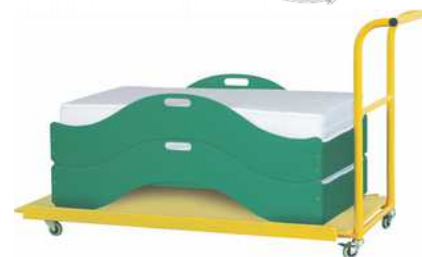

3	Stół okrągły dla dzieci SB Nr 0 i 1 Stelaż wykonany z rury stalowej fi 50x1,5 mm i fi 25x1,5 mm, malowany farbą proszkową. Błat wykonany z płyty wiórowej laminowanej 18mm oklejony obrzeżem PCV 2mm. Nr 0: fi 1470 x wys. 400; waga 17 kg; Nr 1: fi 1470 x wys. 460; waga 17,8 kg;	255,38	314,12
4	Stół sześciokątny dla dzieci SB Nr 0 i 1 Stelaż wykonany z rury stalowej fi 50x1,5 mm i fi 25x1,5 mm, malowany farbą proszkową. Błat wykonany z płyty wiórowej laminowanej 18mm oklejony obrzeżem PCV 2mm. Nr 0: 6 boków x 730 x wys.400 mm; waga 17,6 kg Nr 1:6 boków x 730 x wys. 460 mm; waga 17,8 kg	255,38	314,12
5	Łóżeczko ZBYSZEK Konstrukcja łóżeczka wykonana z drewna liściastego malowana farbami akrylowymi. Zestaw nie zawiera materaca. Wymiary łóżeczka po złożeniu, gotowego do użycia: gł. 660 x szer. 1260 x wys. 960, waga 11,1kg;	270,27	332,43
6	Leżak NOCNY MAREK -120 Konstrukcja leżaka wykonana z drewna liściastego malowanego farbą akrylową i z pasów bawełnianych. Wymiary łóżeczka : gł. 550 x szer. 1200 x wys. 220mm (do transportu 50mm, waga 5,1kg);	127,62	156,97
8	Leżak DUSZEK KACPER Konstrukcja leżaka wykonana ze sklejki liściastej. Całość malowana farbą akrylową. Zestaw nie zawiera materaca. gł. 600 x szer. 1200 x wys. 240 mm, waga 9kg;	215,26	264,77
9	Materacyk na leżak 120x60x8cm	69,69	85,72
10	Wózek na leżaki Konstrukcja wózka wykonana z rury stalowej malowanej farbą proszkową, na kółkach obrotowych i z uchwytem do przemieszczania. Platforma pod leżaki ze sklejki liściastej. gł. 700 x szer. 1300 x wys. 240; waga 19 kg;	319,04	392,42
11	Szafka pod przewijak STOLBRZEG (fronty kolorowe) Konstrukcja przewijaka wykonana z płyty wiórowej laminowanej 18 mm, oklejonej obrzeżem ABS 2mm. gł. 600 x szer. 900 x wys. 870; waga 47,5 kg;	441,65	543,23
12	Materacyk na przewijak Materacyk wykonany z pianki poliuretanowej, pokryty folią najwyższej jakości, zgodnej z normami. 490 x 700 x 95 ; waga 2,0 kg	48,96	60,22